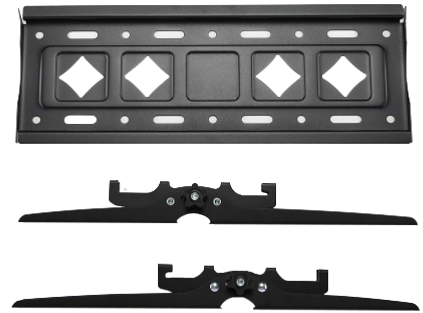

C43 TV Wall Mount Bracket Flat Panel TV กรอบสนับสนุน15องศาเอียงระดับสำหรับ26-65นิ้ว LED Monitor น้ำหนัก60กก.

**For 26" - 65"**

**C43**

**UP TO  
60KG**

**คุณสมบัติ**

- ผลิตภัณฑ์รองรับการปรับมุม
- ประเภทขาแขวนทีวีแบบก๊อบติดผนัง
- เหมาะสำหรับทีวี 32-55 นิ้ว
- น้ำหนัก 0.88 KG
- ความหนาของชิ้นวาง 0.9 mm
- อุปกรณ์ชิ้นวางถูกสกรู เครื่องวัดระดับ
- ขนาด 470x117x48 mm
- แผ่นเพลทติดทีวี 22.5x22.5 cm
- การปรับมุมขึ้น -5° ลง +15° ซ้ายและขวา 0°
- รับน้ำหนัก 25KG
- รองรับรู Pitch 100x100mm/200x100mm/200x200mm/300x200mm /400x200mm/400x400mm
- ขายึดสมาร์ทีวีที่มีความมั่นคงแข็งแรง
- ความจุแบริ่งที่แข็งแรงและทนทาน
- Fasteners ออกแบบมาให้ใช้งานได้อย่างมั่นใจ
- ปลดก๊อบและทนทาน หลากหลายรูปแบบ เหล็กคุณภาพสูง รับน้ำหนักได้มาก
- ติดตั้งง่าย โครงสร้างแข็งแรง
- รองรับน้ำหนักได้สูงสุด 22 กิโลกรัม
- รองรับรูด้านหลังทีวี แนวตั้งไม่เกิน 40 ซม. และแนวนอนไม่เกิน 40 ซม.
- เหล็กหนา แข็งแรง คุณภาพดี
- ปรับซ้ายขวา และก้มเงยได้
- วัสดุแผ่นเหล็กหนา 1.5 mm
- ระยะห่างระหว่างตัวยึดกับผนัง 50 - 370 mm
- น้ำหนักสินค้ารวมบรรจุภัณฑ์ 2.0 กิโลกรัม
- ขนาดกล่อง 31x23x4 cm
- อุปกรณ์ในกล่องประกอบด้วย
  - ขาแขวนทีวีสำหรับติดผนัง
  - ชุดน็อต+สกรูสำหรับยึดติดผนัง (M4, M5, M6)