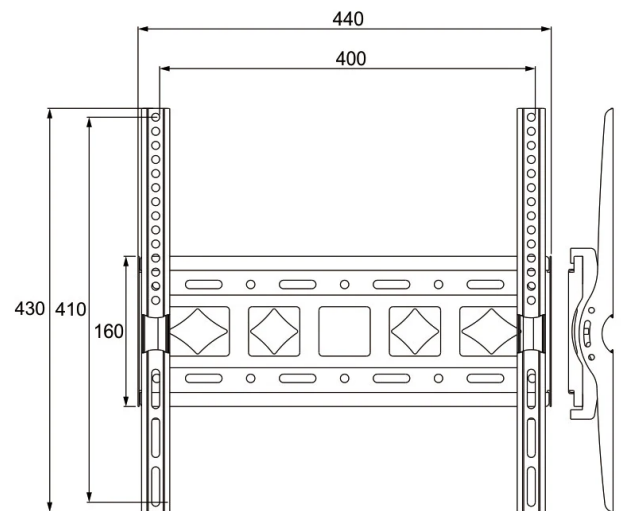

ขนาด

AZZA SALES (THAILAND) CO., LTD.

5 Borommaratchachonnani 81, Chimplee, Taling Chan, Bangkok 10170

Identification Number : 0105565036975

Tel. 099-151-5951 (Bell)

www.azza.co.th.

Email : info@azzasales.co.th

Agent :