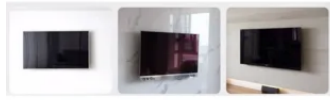

C43 TV Wall Mount Bracket Flat Panel TV กรอบสนับสนุน15องศาเอียงระดับสำหรับ26-65นิ้ว LED Monitor น้ำหนัก60กก.

**For 26" - 65"**

**C43**

**UP TO  
60KG**

**คุณสมบัติ**

- ผลิตภัณฑ์รองรับการปรับมุม
- ประเภทขาแขวนทีวีแบบก๊อบติดผนัง
- เหมาะสำหรับทีวี 32-55 นิ้ว
- น้ำหนัก 0.88 KG
- ความหนาของชิ้นวาง 0.9 mm
- อุปกรณ์ชิ้นวางถูกสกรู เครื่องวัดระดับ
- ขนาด 470x117x48 mm
- แผ่นเพลทติดทีวี 22.5x22.5 cm
- การปรับมุมขึ้น -5° ลง +15° ซ้ายและขวา 0°
- รับน้ำหนัก 25KG
- รองรับรู Pitch 100x100mm/200x100mm/200x200mm/300x200mm /400x200mm/400x400mm
- ขายึดสมาร์ทีวีที่มีความมั่นคงแข็งแรง
- ความจุแบริ่งที่แข็งแรงและทนทาน
- Fasteners ออกแบบมาให้ใช้งานได้อย่างมั่นใจ
- ปลดก๊อบและทนทาน หลากหลายรูปแบบ เหล็กคุณภาพสูง รับน้ำหนักได้มาก
- ติดตั้งง่าย โครงสร้างแข็งแรง
- รองรับน้ำหนักได้สูงสุด 22 กิโลกรัม
- รองรับรูด้านหลังทีวี แนวตั้งไม่เกิน 40 ซม. และแนวนอนไม่เกิน 40 ซม.
- เหล็กหนา แข็งแรง คุณภาพดี
- ปรับซ้ายขวา และก้มเงยได้
- วัสดุแผ่นเหล็กหนา 1.5 mm
- ระยะห่างระหว่างตัวยึดกับผนัง 50 - 370 mm
- น้ำหนักสินค้ารวมบรรจุภัณฑ์ 2.0 กิโลกรัม
- ขนาดกล่อง 31x23x4 cm
- อุปกรณ์ในกล่องประกอบด้วย
  - ขาแขวนทีวีสำหรับติดผนัง
  - ชุดน็อต+สกรูสำหรับยึดติดผนัง (M4, M5, M6)