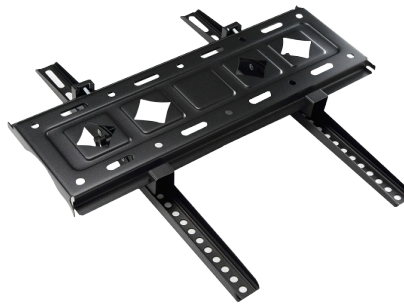

C43 TV Wall Mount Bracket Flat Panel TV กรอบสนับสนุน15องศาเอียงระดับสำหรับ26-65นิ้ว LED Monitor น้ำหนัก60กก.

**For 26" - 65"**

**C43**

**UP TO  
60KG**

**คุณสมบัติ**

- ผลิตภัณฑ์รองรับการปรับมุม
- ประเภทขาแขวนทีวีแบบก๊อบติดผนัง
- เหมาะสำหรับทีวี 32-55 นิ้ว
- น้ำหนัก 0.88 KG
- ความหนาของชิ้นวาง 0.9 mm
- อุปกรณ์ชิ้นวางถูกสกรู เครื่องวัดระดับ
- ขนาด 470x117x48 mm
- แผ่นเพลทติดทีวี 22.5x22.5 cm
- การปรับมุมขึ้น -5° ลง +15° ซ้ายและขวา 0°
- รับน้ำหนัก 25KG
- รองรับรู Pitch 100x100mm/200x100mm/200x200mm/300x200mm /400x200mm/400x400mm
- ขายึดสมาร์ทีวีที่มีความมั่นคงแข็งแรง
- ความจุแบริ่งที่แข็งแรงและทนทาน
- Fasteners ออกแบบมาให้ใช้งานได้อย่างมั่นใจ
- ปลดก๊อบและทนทาน หลากหลายรูปแบบ เหล็กคุณภาพสูง รับน้ำหนักได้มาก
- ติดตั้งง่าย โครงสร้างแข็งแรง
- รองรับน้ำหนักได้สูงสุด 22 กิโลกรัม
- รองรับรูด้านหลังทีวี แนวตั้งไม่เกิน 40 ซม. และแนวนอนไม่เกิน 40 ซม.
- เหล็กหนา แข็งแรง คุณภาพดี
- ปรับซ้ายขวา และก้มเงยได้
- วัสดุแผ่นเหล็กหนา 1.5 mm
- ระยะห่างระหว่างตัวยึดกับผนัง 50 - 370 mm
- น้ำหนักสินค้ารวมบรรจุภัณฑ์ 2.0 กิโลกรัม
- ขนาดกล่อง 31x23x4 cm
- อุปกรณ์ในกล่องประกอบด้วย
  - ขาแขวนทีวีสำหรับติดผนัง
  - ชุดน็อต+สกรูสำหรับยึดติดผนัง (M4, M5, M6)